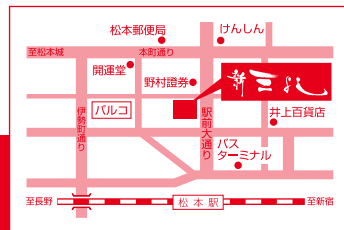

創業119年祭

生ビールサービス券

- 本券1枚で〈生ビール お一人様2杯 x 人数分〉をサービス致します。**10名様なら20杯サービス!!**
- 〈同種のサービス券〉〈他のサービス券〉〈飲み放題プラン〉〈宴会コース〉との併用はできません。
- 平日の祝日は、ご利用できません。
- PM5:00以降のご利用に限らせて頂きます。
- PM8:30迄にご来店下さい。
- PM9:20ラストオーダー、PM10:30閉店。
- 他のドリンクへの変更はできません。

▲HPはこちらから
ご覧になれます

有効期限 平成30年**3/19**(月)~**9/1**(土)まで

創業 明治三十二年

馬肉料理 新三好

tel.0263-39-0141

営業時間 / 17:00~22:30 (日曜定休)
松本市中央1-7-17